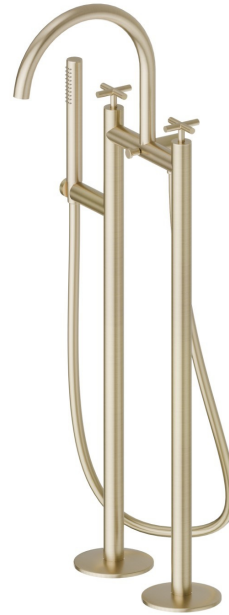

BLINK

70886C.59.098

Groupe vasque avec colonnes d'alimentation au sol, déviateur automatique - finition PVD Brushed Pale Gold

Flexible L=150 cm et douchette en laiton

PVD Brushed Pale Gold

CARACTÉRISTIQUES

Matériau	Laiton
Technologie	Save Water
Installation	Au sol
Type d'inverseur	Inverseur automatique
Mitigeur d'eau	Mécanique

DESSIN TECHNIQUE

BLINK

70886C.59.098

Groupe vasque avec colonnes d'alimentation au sol, déviateur automatique - finition PVD Brushed Pale Gold

FINITIONS DISPONIBLES

59.098

PVD Brushed Pale Gold

01.093

finition Matt Black

21.018

finition Chrome

47.083

finition Groove Bronze

58.061

finition PVD Copper Bronze

58.063

finition PVD Gun Metal

61.020

finition PVD Glossy Gold