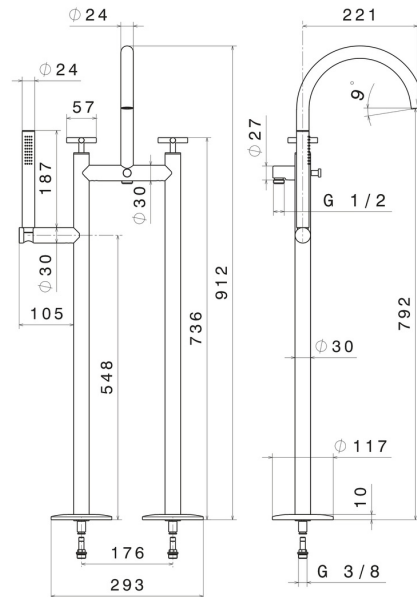

BLINK

70886C.59.098

Groupe vasque avec colonnes d'alimentation au sol, déviateur automatique - finition PVD Brushed Pale Gold

Flexible L=150 cm et douchette en laiton

PVD Brushed Pale Gold

CARACTÉRISTIQUES

Matériau	Laiton
Technologie	Save Water
Installation	Au sol
Type d'inverseur	Inverseur automatique
Mitigeur d'eau	Mécanique

DESSIN TECHNIQUE

BLINK

70886C.59.098

Groupe vasque avec colonnes d'alimentation au sol, déviateur automatique - finition PVD Brushed Pale Gold