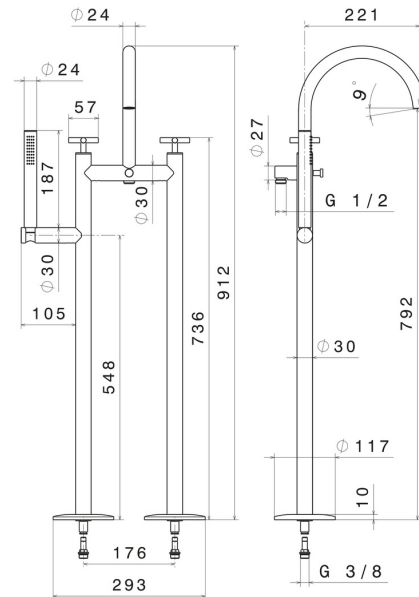

# BLINK

**70886C.61.020**

Groupe vasque avec colonnes d'alimentation au sol, déviateur automatique - finition PVD Glossy Gold

Flexible L=150 cm et douchette en laiton

PVD Glossy Gold

## DESSIN TECHNIQUE

**BLINK**

**70886C.61.020**

Groupe vasque avec colonnes d'alimentation au sol, déviateur automatique - finition PVD Glossy Gold

**FINITIONS DISPONIBLES**

---

**61.020**

PVD Glossy Gold

**58.063**

finition PVD Gun Metal

**59.098**

finition PVD Brushed Pale Gold