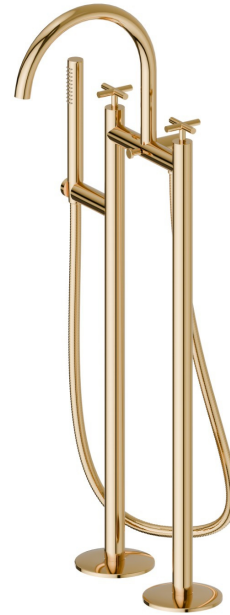

# BLINK

**70886C.61.020**

Groupe vasque avec colonnes d'alimentation au sol, déviateur automatique - finition PVD Glossy Gold

Flexible L=150 cm et douchette en laiton

PVD Glossy Gold

## CARACTÉRISTIQUES

Matériau	<b>Laiton</b>
Technologie	<b>Save Water</b>
Installation	<b>Au sol</b>
Type d'inverseur	<b>Inverseur automatique</b>
Mitigeur d'eau	<b>Mécanique</b>

## DESSIN TECHNIQUE

**BLINK**

**70886C.61.020**

Groupe vasque avec colonnes d'alimentation au sol, déviateur automatique - finition PVD Glossy Gold

**FINITIONS DISPONIBLES**

---

**61.020**

PVD Glossy Gold

**01.093**

finition Matt Black

**21.018**

finition Chrome

**47.083**

finition Groove Bronze

**58.061**

finition PVD Copper Bronze