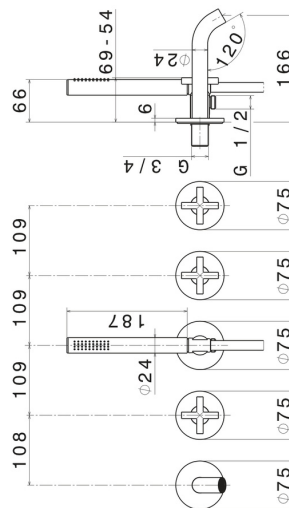

# BLINK

**70873E.47.083**

Groupe vasque encastrable - finition Groove Bronze

Composé de 2 commandes (chaude/froide), déviateur à 2 sorties, bec déverseur et set de douche. Façade murale.

Groove Bronze

## CARACTÉRISTIQUES

Matériau	<b>Laiton</b>
Technologie	<b>Save Water</b>
Installation	<b>Boîte d'encastrement mural</b>
Type de perçage	<b>5 trous</b>
Type d'inverseur	<b>Inverseur mécanique</b>
Sorties	<b>2 Sorties</b>
Mitigeur d'eau	<b>Mécanique</b>
Nécessaires à l'installation	<b><u>27756.00.000</u></b>

## DESSIN TECHNIQUE

**BLINK**

**70873E.47.083**

Groupe vasque encastrable - finition Groove Bronze

**FINITIONS DISPONIBLES**

---

**47.083**

Groove Bronze