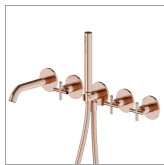

BLINK

70873E.58.061

Groupe vasque encastrable - finition PVD Copper Bronze

Composé de 2 commandes (chaude/froide), déviateur à 2 sorties, bec déverseur et set de douche. Façade murale.

PVD Copper Bronze

CARACTÉRISTIQUES

DESSIN TECHNIQUE

BLINK

70873E.58.061

Groupe vasque encastrable - finition PVD Copper Bronze

FINITIONS DISPONIBLES

58.061

PVD Copper Bronze

01.093

finition Matt Black

21.018

finition Chrome

47.083

finition Groove Bronze

58.063

finition PVD Gun Metal

59.098

finition PVD Brushed Pale Gold

61.020

finition PVD Glossy Gold