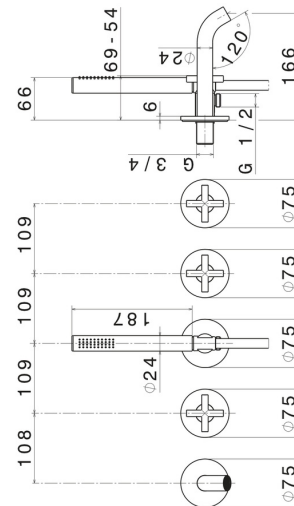

BLINK

70873E.58.061

Groupe vasque encastrable - finition PVD Copper Bronze

Composé de 2 commandes (chaude/froide), déviateur à 2 sorties, bec déverseur et set de douche. Façade murale.

PVD Copper Bronze

CARACTÉRISTIQUES

Matériau	Laiton
Technologie	Save Water
Installation	Boîte d'encastrement mural
Type de perçage	5 trous
Type d'inverseur	Inverseur mécanique
Sorties	2 Sorties
Mitigeur d'eau	Mécanique
Nécessaires à l'installation	<u>27756.00.000</u>

DESSIN TECHNIQUE

BLINK

70873E.58.061

Groupe vasque encastrable - finition PVD Copper Bronze

FINITIONS DISPONIBLES

58.061

PVD Copper Bronze

01.093