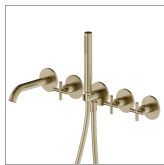

# BLINK

**70873E.59.098**

Groupe vasque encastrable - finition PVD Brushed Pale Gold

Composé de 2 commandes (chaude/froide), déviateur à 2 sorties, bec déverseur et set de douche. Façade murale.

PVD Brushed Pale Gold

## CARACTÉRISTIQUES

Matériau	<b>Laiton</b>
Technologie	<b>Save Water</b>
Installation	<b>Boîte d'encastrement mural</b>
Type de perçage	<b>5 trous</b>
Type d'inverseur	<b>Inverseur mécanique</b>
Sorties	<b>2 Sorties</b>
Mitigeur d'eau	<b>Mécanique</b>
Nécessaires à l'installation	<b><u>27756.00.000</u></b>

## DESSIN TECHNIQUE

**BLINK**

**70873E.59.098**

Groupe vasque encastrable - finition PVD Brushed Pale Gold

**FINITIONS DISPONIBLES**

---

**59.098**

PVD Brushed Pale Gold

**01.093**

finition Matt Black

**21.018**

finition Chrome

**47.083**

finition Groove Bronze

**58.061**

finition PVD Copper Bronze