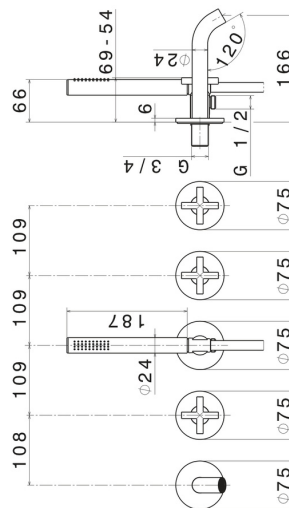

# BLINK

**70873E.59.098**

Groupe vasque encastrable - finition PVD Brushed Pale Gold

Composé de 2 commandes (chaude/froide), déviateur à 2 sorties, bec déverseur et set de douche. Façade murale.

PVD Brushed Pale Gold

## CARACTÉRISTIQUES

Matériau	<b>Laiton</b>
Technologie	<b>Save Water</b>
Installation	<b>Boîte d'encastrement mural</b>
Type de perçage	<b>5 trous</b>
Type d'inverseur	<b>Inverseur mécanique</b>
Sorties	<b>2 Sorties</b>
Mitigeur d'eau	<b>Mécanique</b>
Nécessaires à l'installation	<b><u>27756.00.000</u></b>

## DESSIN TECHNIQUE

**BLINK**

**70873E.59.098**

Groupe vasque encastrable - finition PVD Brushed Pale Gold

**FINITIONS DISPONIBLES**

---

**59.098**

PVD Brushed Pale Gold