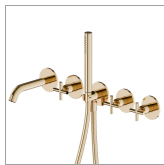

BLINK

70873E.61.020

Groupe vasque encastrable - finition PVD Glossy Gold

Composé de 2 commandes (chaude/froide), déviateur à 2 sorties, bec déverseur et set de douche. Façade murale.

PVD Glossy Gold

CARACTÉRISTIQUES

Matériau	Laiton
Technologie	Save Water
Installation	Boîte d'encastrement mural
Type de perçage	5 trous
Type d'inverseur	Inverseur mécanique
Sorties	2 Sorties
Mitigeur d'eau	Mécanique
Nécessaires à l'installation	<u>27756.00.000</u>

DESSIN TECHNIQUE

BLINK

70873E.61.020

Groupe vasque encastrable - finition PVD Glossy Gold

FINITIONS DISPONIBLES

61.020

PVD Glossy Gold

01.093

finition Matt Black

21.018

finition Chrome

47.083

finition Groove Bronze

58.061

finition PVD Copper Bronze

58.063