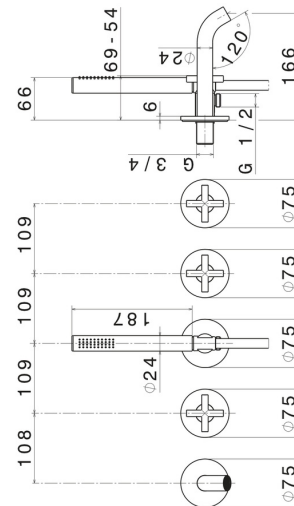

BLINK

70873E.61.020

Groupe vasque encastrable - finition PVD Glossy Gold

Composé de 2 commandes (chaude/froide), déviateur à 2 sorties, bec déverseur et set de douche. Façade murale.

PVD Glossy Gold

CARACTÉRISTIQUES

Matériau	Laiton
Technologie	Save Water
Installation	Boîte d'encastrement mural
Type de perçage	5 trous
Type d'inverseur	Inverseur mécanique
Sorties	2 Sorties
Mitigeur d'eau	Mécanique
Nécessaires à l'installation	<u>27756.00.000</u>

DESSIN TECHNIQUE

BLINK

70873E.61.020

Groupe vasque encastrable - finition PVD Glossy Gold

FINITIONS DISPONIBLES

61.020

PVD Glossy Gold

01.093