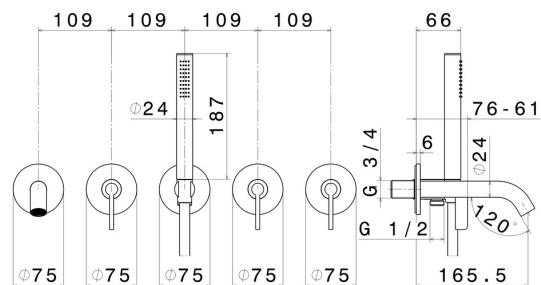

# BLINK CHIC

**71073E.21.018**

Groupe vasque encastrable - finition Chrome

Composé de 2 commandes (chaude/froide), déviateur à 2 sorties, bec déverseur et set de douche.

## CARACTÉRISTIQUES

Matériau	<b>Laiton</b>
Technologie	<b>Save Water</b>
Installation	<b>Boîte d'encastrement mural</b>
Type de perçage	<b>5 trous</b>
Type d'inverseur	<b>Inverseur mécanique</b>
Sorties	<b>2 Sorties</b>
Mitigeur d'eau	<b>Mécanique</b>
Nécessaires à l'installation	<b><u>27756.00.000</u></b>

## DESSIN TECHNIQUE

**BLINK CHIC**

**71073E.21.018**

Groupe vasque encastrable - finition Chrome

**FINITIONS DISPONIBLES**

---

**21.018**

Chrome