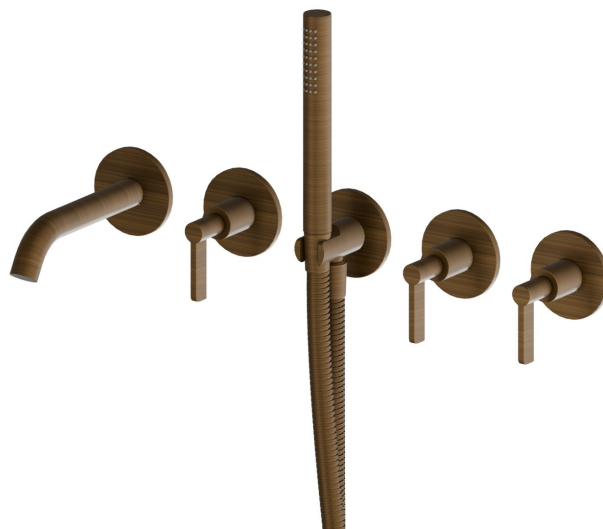

BLINK CHIC

71073E.47.083

Groupe vasque encastrable - finition Groove Bronze

Composé de 2 commandes (chaude/froide), déviateur à 2 sorties, bec déverseur et set de douche.

Groove Bronze

CARACTÉRISTIQUES

Matériau	Laiton
Technologie	Save Water
Installation	Boîte d'encastrement mural
Type de perçage	5 trous
Type d'inverseur	Inverseur mécanique
Sorties	2 Sorties
Mitigeur d'eau	Mécanique
Nécessaires à l'installation	<u>27756.00.000</u>

DESSIN TECHNIQUE

BLINK CHIC

71073E.47.083

Groupe vasque encastrable - finition Groove Bronze

FINITIONS DISPONIBLES

47.083

Groove Bronze

01.093

finition Matt Black

21.018

finition Chrome

58.061

finition PVD Copper Bronze

58.063

finition PVD Gun Metal

59.098

finition PVD Brushed Pale Gold

61.020

finition PVD Glossy Gold