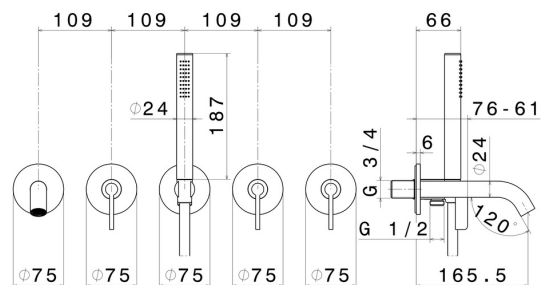

BLINK CHIC

71073E.47.083

Groupe vasque encastrable - finition Groove Bronze

Composé de 2 commandes (chaude/froide), déviateur à 2 sorties, bec déverseur et set de douche.

Groove Bronze

CARACTÉRISTIQUES

Matériau	Laiton
Technologie	Save Water
Installation	Boîte d'encastrement mural
Type de perçage	5 trous
Type d'inverseur	Inverseur mécanique
Sorties	2 Sorties
Mitigeur d'eau	Mécanique
Nécessaires à l'installation	<u>27756.00.000</u>

DESSIN TECHNIQUE

BLINK CHIC

71073E.47.083

Groupe vasque encastrable - finition Groove Bronze

FINITIONS DISPONIBLES

47.083

Groove Bronze

01.093