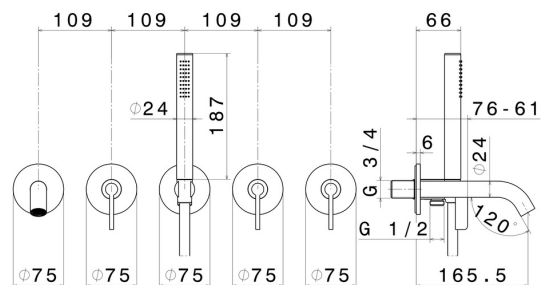

BLINK CHIC

71073E.58.061

Groupe vasque encastrable - finition PVD Copper Bronze

Composé de 2 commandes (chaude/froide), déviateur à 2 sorties, bec verseur et set de douche.

PVD Copper Bronze

CARACTÉRISTIQUES

Matériau	Laiton
Technologie	Save Water
Installation	Boîte d'encastrement mural
Type de perçage	5 trous
Type d'inverseur	Inverseur mécanique
Sorties	2 Sorties
Mitigeur d'eau	Mécanique
Nécessaires à l'installation	<u>27756.00.000</u>

DESSIN TECHNIQUE

BLINK CHIC

71073E.58.061

Groupe vasque encastrable - finition PVD Copper Bronze

FINITIONS DISPONIBLES

58.061

PVD Copper Bronze

01.093