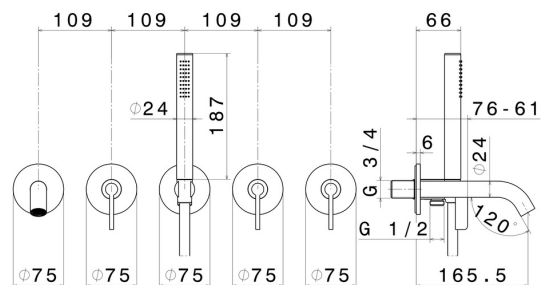

# BLINK CHIC

**71073E.58.063**

Groupe vasque encastrable - finition PVD Gun Metal

Composé de 2 commandes (chaude/froide), déviateur à 2 sorties, bec déverseur et set de douche.

PVD Gun Metal

## CARACTÉRISTIQUES

Matériau	<b>Laiton</b>
Technologie	<b>Save Water</b>
Installation	<b>Boîte d'encastrement mural</b>
Type de perçage	<b>5 trous</b>
Type d'inverseur	<b>Inverseur mécanique</b>
Sorties	<b>2 Sorties</b>
Mitigeur d'eau	<b>Mécanique</b>
Nécessaires à l'installation	<b><u>27756.00.000</u></b>

## DESSIN TECHNIQUE

**BLINK CHIC**

**71073E.58.063**

Groupe vasque encastrable - finition PVD Gun Metal

**FINITIONS DISPONIBLES**

---

**58.063**

PVD Gun Metal