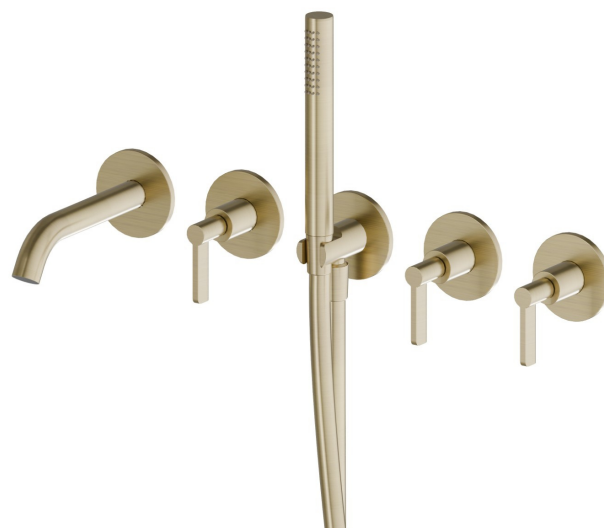

# BLINK CHIC

**71073E.59.098**

Groupe vasque encastrable - finition PVD Brushed Pale Gold

Composé de 2 commandes (chaude/froide), déviateur à 2 sorties, bec déverseur et set de douche.

PVD Brushed Pale Gold

## CARACTÉRISTIQUES

|                              |                                   |
|------------------------------|-----------------------------------|
| Matériau                     | <b>Laiton</b>                     |
| Technologie                  | <b>Save Water</b>                 |
| Installation                 | <b>Boîte d'encastrement mural</b> |
| Type de perçage              | <b>5 trous</b>                    |
| Type d'inverseur             | <b>Inverseur mécanique</b>        |
| Sorties                      | <b>2 Sorties</b>                  |
| Mitigeur d'eau               | <b>Mécanique</b>                  |
| Nécessaires à l'installation | <b><u>27756.00.000</u></b>        |

## DESSIN TECHNIQUE

**BLINK CHIC**

**71073E.59.098**

Groupe vasque encastrable - finition PVD Brushed Pale Gold

**FINITIONS DISPONIBLES**

---

**59.098**

PVD Brushed Pale Gold

**01.093**

finition Matt Black

**21.018**

finition Chrome

**47.083**

finition Groove Bronze

**58.061**

finition PVD Copper Bronze