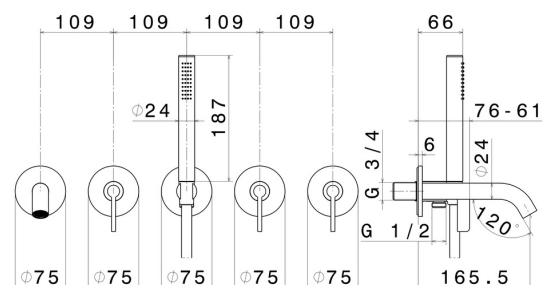

# BLINK CHIC

**71073E.59.098**

Groupe vasque encastrable - finition PVD Brushed Pale Gold

Composé de 2 commandes (chaude/froide), déviateur à 2 sorties, bec déverseur et set de douche.

PVD Brushed Pale Gold

## CARACTÉRISTIQUES

|                              |                                   |
|------------------------------|-----------------------------------|
| Matériau                     | <b>Laiton</b>                     |
| Technologie                  | <b>Save Water</b>                 |
| Installation                 | <b>Boîte d'encastrement mural</b> |
| Type de perçage              | <b>5 trous</b>                    |
| Type d'inverseur             | <b>Inverseur mécanique</b>        |
| Sorties                      | <b>2 Sorties</b>                  |
| Mitigeur d'eau               | <b>Mécanique</b>                  |
| Nécessaires à l'installation | <b><u>27756.00.000</u></b>        |

## DESSIN TECHNIQUE

**BLINK CHIC**

**71073E.59.098**

Groupe vasque encastrable - finition PVD Brushed Pale Gold

**FINITIONS DISPONIBLES**

---

**59.098**

PVD Brushed Pale Gold