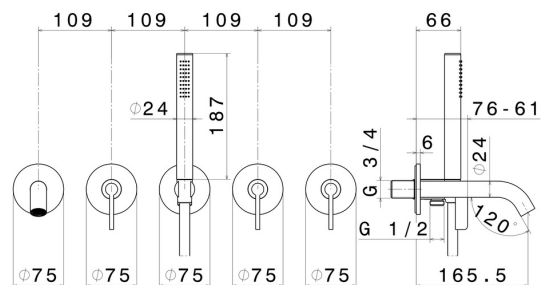

# BLINK CHIC

**71073E.61.020**

Groupe vasque encastrable - finition PVD Glossy Gold

Composé de 2 commandes (chaude/froide), déviateur à 2 sorties, bec déverseur et set de douche.

PVD Glossy Gold

## CARACTÉRISTIQUES

Matériau	<b>Laiton</b>
Technologie	<b>Save Water</b>
Installation	<b>Boîte d'encastrement mural</b>
Type de perçage	<b>5 trous</b>
Type d'inverseur	<b>Inverseur mécanique</b>
Sorties	<b>2 Sorties</b>
Mitigeur d'eau	<b>Mécanique</b>
Nécessaires à l'installation	<b><u>27756.00.000</u></b>

## DESSIN TECHNIQUE

**BLINK CHIC**

**71073E.61.020**

Groupe vasque encastrable - finition PVD Glossy Gold

**FINITIONS DISPONIBLES**

---

**61.020**

PVD Glossy Gold