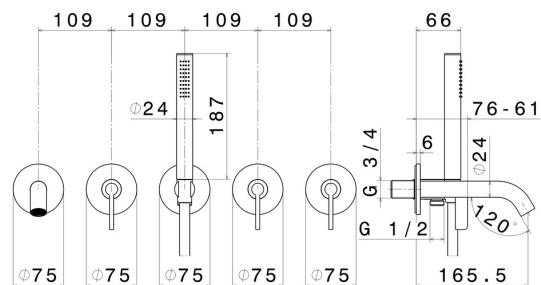

BLINK CHIC

71173E.01.093

Groupe vasque encastrable - finition Matt Black

Luxury. Composé de 2 commandes (chaude/froide), déviateur à 2 sorties, bec déverseur et set de douche.

CARACTÉRISTIQUES

Matériau	Laiton
Technologie	Save Water
Installation	Boîte d'encastrement mural
Type de perçage	5 trous
Type d'inverseur	Inverseur mécanique
Sorties	3 Sorties
Mitigeur d'eau	Mécanique
Nécessaires à l'installation	<u>27756.00.000</u>

DESSIN TECHNIQUE

BLINK CHIC

71173E.01.093

Groupe vasque encastrable - finition Matt Black

FINITIONS DISPONIBLES

01.093

Matt Black

21.018