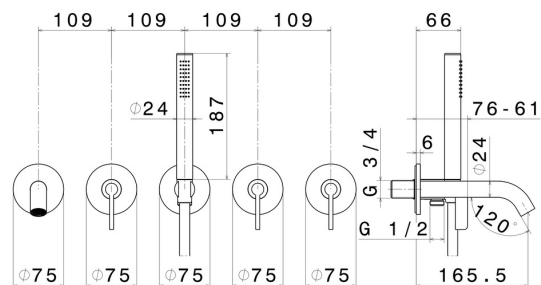

BLINK CHIC

71173E.58.061

Groupe vasque encastrable - finition PVD Copper Bronze
 Luxury. Composé de 2 commandes (chaude/froide), déviateur à 2 sorties, bec déverseur et set de douche.

CARACTÉRISTIQUES

Matériau	Laiton
Technologie	Save Water
Installation	Boîte d'encastrement mural
Type de perçage	5 trous
Type d'inverseur	Inverseur mécanique
Sorties	3 Sorties
Mitigeur d'eau	Mécanique
Nécessaires à l'installation	<u>27756.00.000</u>

DESSIN TECHNIQUE

BLINK CHIC

71173E.58.061

Groupe vasque encastrable - finition PVD Copper Bronze

FINITIONS DISPONIBLES

58.061

PVD Copper Bronze

01.093