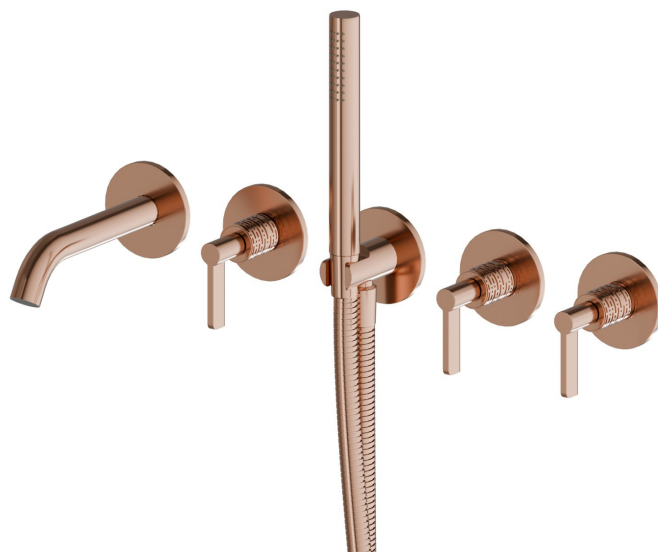

BLINK CHIC

71173E.58.061

Groupe vasque encastrable - finition PVD Copper Bronze
 Luxury. Composé de 2 commandes (chaude/froide), déviateur à 2 sorties, bec déverseur et set de douche.

CARACTÉRISTIQUES

Matériau	Laiton
Technologie	Save Water
Installation	Boîte d'encastrement mural
Type de perçage	5 trous
Type d'inverseur	Inverseur mécanique
Sorties	3 Sorties
Mitigeur d'eau	Mécanique
Nécessaires à l'installation	<u>27756.00.000</u>

DESSIN TECHNIQUE

BLINK CHIC

71173E.58.061

Groupe vasque encastrable - finition PVD Copper Bronze

FINITIONS DISPONIBLES

58.061

PVD Copper Bronze

01.093

finition Matt Black

21.018

finition Chrome

47.083

finition Groove Bronze

58.063

finition PVD Gun Metal

59.098

finition PVD Brushed Pale Gold

61.020

finition PVD Glossy Gold