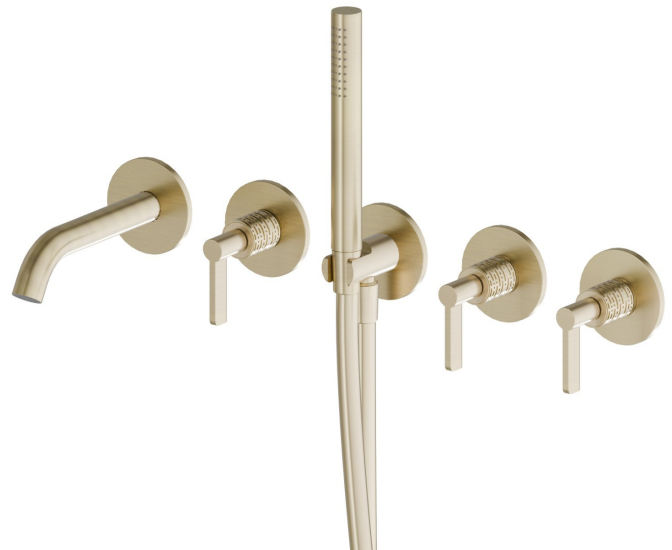

# BLINK CHIC

**71173E.59.098**

Groupe vasque encastrable - finition PVD Brushed Pale Gold

Luxury. Composé de 2 commandes (chaude/froide), déviateur à 2 sorties, bec déverseur et set de douche.

PVD Brushed Pale Gold

## CARACTÉRISTIQUES

Matériau	<b>Laiton</b>
Technologie	<b>Save Water</b>
Installation	<b>Boîte d'encastrement mural</b>
Type de perçage	<b>5 trous</b>
Type d'inverseur	<b>Inverseur mécanique</b>
Sorties	<b>3 Sorties</b>
Mitigeur d'eau	<b>Mécanique</b>

## DESSIN TECHNIQUE

**BLINK CHIC**

**71173E.59.098**

Groupe vasque encastrable - finition PVD Brushed Pale Gold

**FINITIONS DISPONIBLES**

---

**59.098**

PVD Brushed Pale Gold