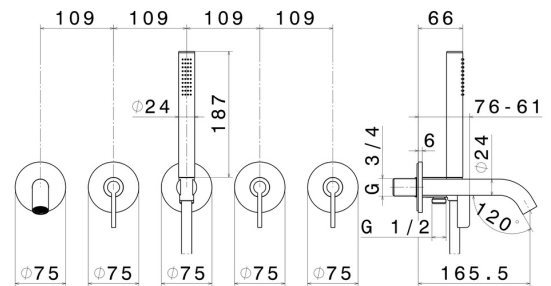

# BLINK CHIC

**71173E.59.098**

Groupe vasque encastrable - finition PVD Brushed Pale Gold

Luxury. Composé de 2 commandes (chaude/froide), déviateur à 2 sorties, bec déverseur et set de douche.

PVD Brushed Pale Gold

## CARACTÉRISTIQUES

Matériau	<b>Laiton</b>
Technologie	<b>Save Water</b>
Installation	<b>Boîte d'encastrement mural</b>
Type de perçage	<b>5 trous</b>
Type d'inverseur	<b>Inverseur mécanique</b>
Sorties	<b>3 Sorties</b>
Mitigeur d'eau	<b>Mécanique</b>

## DESSIN TECHNIQUE

**BLINK CHIC**

**71173E.59.098**

Groupe vasque encastrable - finition PVD Brushed Pale Gold

**FINITIONS DISPONIBLES**

---

**59.098**

PVD Brushed Pale Gold