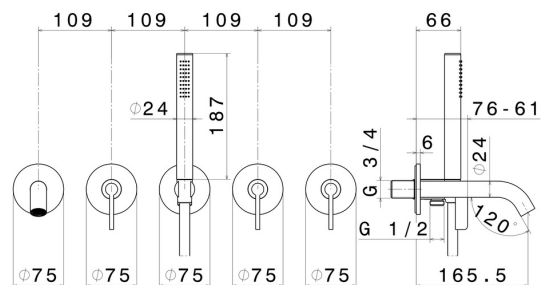

BLINK CHIC

71173E.61.020

Groupe vasque encastrable - finition PVD Glossy Gold

Luxury. Composé de 2 commandes (chaude/froide), déviateur à 2 sorties, bec déverseur et set de douche.

PVD Glossy Gold

CARACTÉRISTIQUES

Matériau	Laiton
Technologie	Save Water
Installation	Boîte d'encastrement mural
Type de perçage	5 trous
Type d'inverseur	Inverseur mécanique
Sorties	3 Sorties
Mitigeur d'eau	Mécanique
Nécessaires à l'installation	<u>27756.00.000</u>

DESSIN TECHNIQUE

BLINK CHIC

71173E.61.020

Groupe vasque encastrable - finition PVD Glossy Gold

FINITIONS DISPONIBLES

61.020

PVD Glossy Gold

01.093