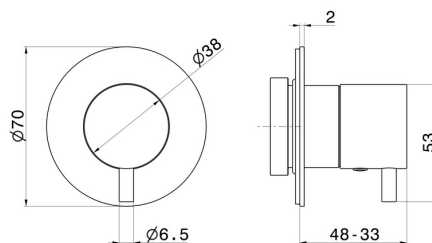

### CARACTÉRISTIQUES

Matériau	<b>Acier inox</b>
Installation	<b>Boîte d'encastrement mural</b>
Type d'inverseur	<b>Inverseur mécanique</b>
Sorties	<b>1 Sortie</b>

Nécessaires à l'installation **27891.00.000**

### DESSIN TECHNIQUE

**67671EX.59.097**

Inverseur - finition PVD Brushed Gold