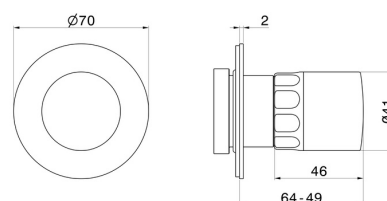

### DESSIN TECHNIQUE

**69894E.59.098**

Inverseur. Façade murale - finition PVD Brushed Pale Gold