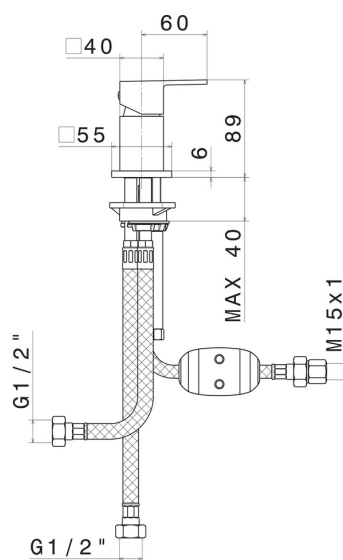

ERGO-Q

66486.21.018

Inverseur sur plan - finition Chrome

Chrome

CARACTÉRISTIQUES

Matériau	Laiton
Installation	Bord de baignoire
Type de perçage	Monotrou
Type de commande	Monocommande

DESSIN TECHNIQUE

ERGO-Q

66486.21.018

Inverseur sur plan - finition Chrome

FINITIONS DISPONIBLES

21.018

Chrome

01.093

finition Matt Black