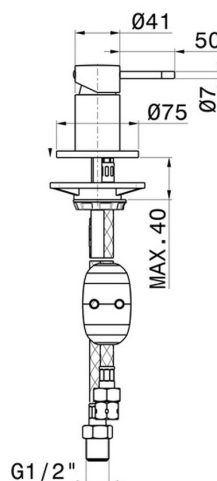

O'RAMA

68486.05.093

Inverseur sur plan - finition Chrome - Matt Black

Chrome - Matt Black

CARACTÉRISTIQUES

Matériau	Laiton
Installation	Bord de baignoire
Type de commande	Monocommande
Type d'inverseur	Inverseur mécanique
Mitigeur d'eau	Mécanique

DESSIN TECHNIQUE

O'RAMA

68486.05.093

Inverseur sur plan - finition Chrome - Matt Black

FINITIONS DISPONIBLES

05.093

Chrome - Matt Black

01.093