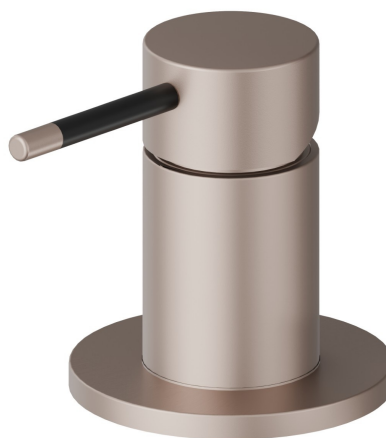

## 68486.M2.075

Inverseur sur plan - finition Copper Glossy

### CARACTÉRISTIQUES

Matériau	<b>Laiton</b>
Installation	<b>Bord de baignoire</b>
Type de commande	<b>Monocommande</b>
Type d'inverseur	<b>Inverseur mécanique</b>
Mitigeur d'eau	<b>Mécanique</b>

### DESSIN TECHNIQUE

**O'RAMA**

**68486.M2.075**

Inverseur sur plan - finition Copper Glossy

**FINITIONS DISPONIBLES**

---

**M2.075**

Copper Glossy

**01.093**

finition Matt Black

**05.093**

finition Chrome - Matt Black

**61.020**

finition PVD Glossy Gold

**M2.070**

finition Titanium Satin - Matt black