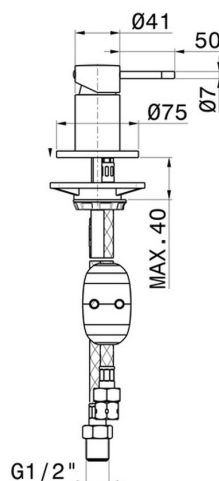

## 68486.M2.075

Inverseur sur plan - finition Copper Glossy

### CARACTÉRISTIQUES

Matériau	<b>Laiton</b>
Installation	<b>Bord de baignoire</b>
Type de commande	<b>Monocommande</b>
Type d'inverseur	<b>Inverseur mécanique</b>
Mitigeur d'eau	<b>Mécanique</b>

### DESSIN TECHNIQUE

**O'RAMA**

**68486.M2.075**

Inverseur sur plan - finition Copper Glossy

**FINITIONS DISPONIBLES**

---

**M2.075**

Copper Glossy