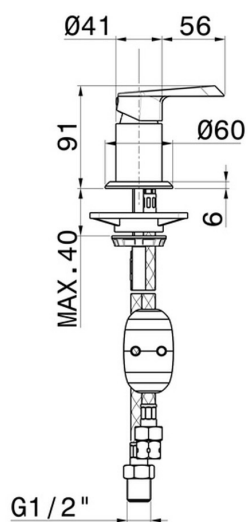

NIO

68986.21.018

Inverseur sur plan - finition Chrome

Chrome

CARACTÉRISTIQUES

Matériau	Laiton
Installation	Bord de baignoire
Type de commande	Monocommande
Type d'inverseur	Inverseur mécanique

DESSIN TECHNIQUE

NIO

68986.21.018

Inverseur sur plan - finition Chrome

FINITIONS DISPONIBLES

21.018

Chrome

01.093

finition Matt Black