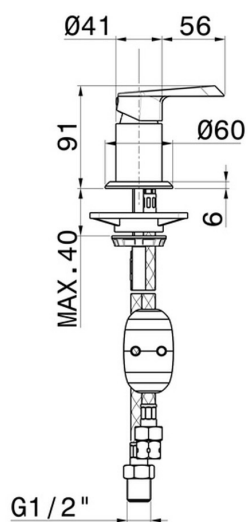

# NIO

**68986.59.066**

Inverseur sur plan - finition PVD Brushed steel

PVD Brushed steel

## CARACTÉRISTIQUES

Matériau	<b>Laiton</b>
Installation	<b>Bord de baignoire</b>
Type de commande	<b>Monocommande</b>
Type d'inverseur	<b>Inverseur mécanique</b>

## DESSIN TECHNIQUE

**NIO**

**68986.59.066**

Inverseur sur plan - finition PVD Brushed steel

**FINITIONS DISPONIBLES**

---

 **59.066**  
PVD Brushed steel

 **01.093**  
finition Matt Black