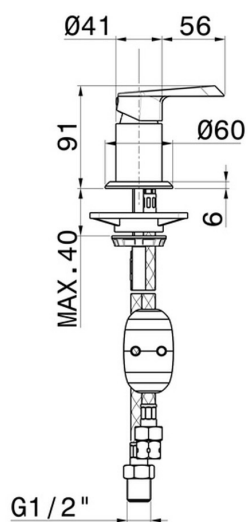

# NIO

**68986.59.097**

Inverseur sur plan - finition PVD Brushed Gold

PVD Brushed Gold

## CARACTÉRISTIQUES

Matériau	<b>Laiton</b>
Installation	<b>Bord de baignoire</b>
Type de commande	<b>Monocommande</b>
Type d'inverseur	<b>Inverseur mécanique</b>

## DESSIN TECHNIQUE

**NIO**

**68986.59.097**

Inverseur sur plan - finition PVD Brushed Gold

**59.066**

finition PVD Brushed steel