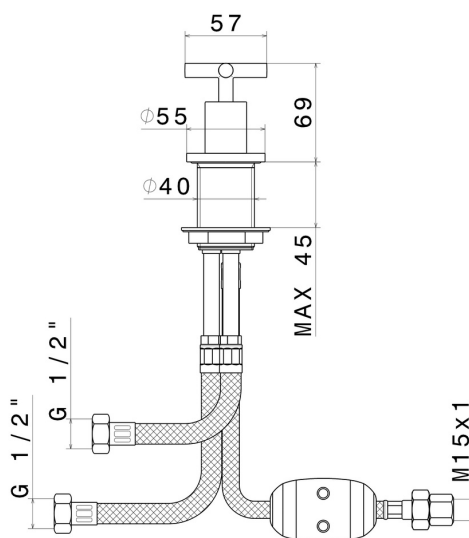

# BLINK

**70885.21.018**

Inverseur sur plan - finition Chrome

Chrome

## CARACTÉRISTIQUES

Matériau	<b>Laiton</b>
Installation	<b>À poser</b>

## DESSIN TECHNIQUE

**BLINK**

**70885.21.018**

Inverseur sur plan - finition Chrome

**FINITIONS DISPONIBLES**

---

**21.018**

Chrome