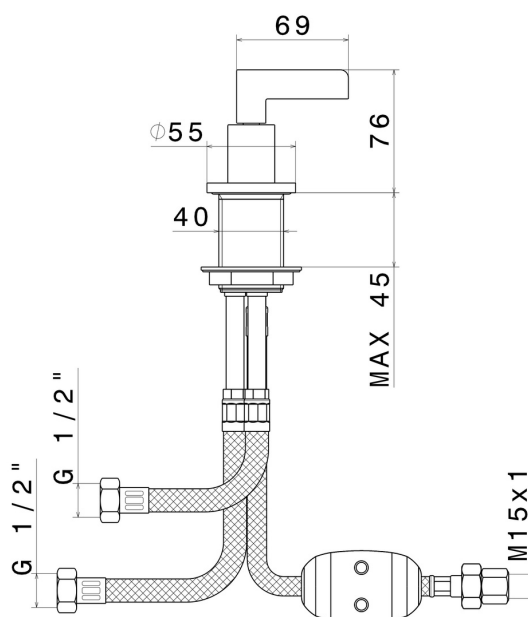

# BLINK CHIC

**71085.01.093**

Inverseur sur plan - finition Matt Black

## CARACTÉRISTIQUES

Matériau

**Laiton**

Installation

**Bord de baignoire**

## DESSIN TECHNIQUE

**BLINK CHIC**

**71085.01.093**

Inverseur sur plan - finition Matt Black

**FINITIONS DISPONIBLES**

---

**01.093**

Matt Black