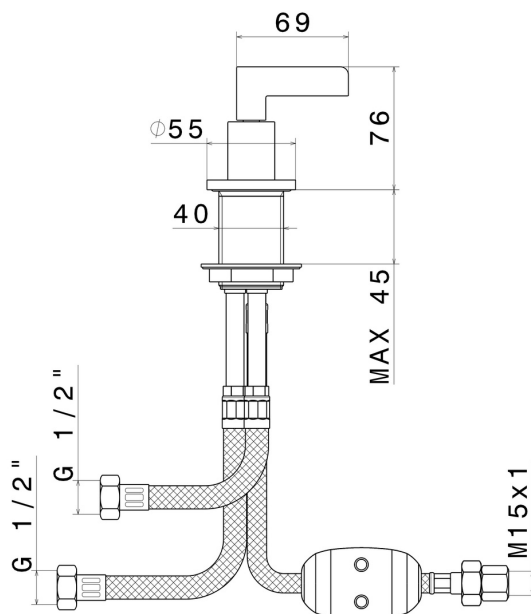

BLINK CHIC

71085.21.018

Inverseur sur plan - finition Chrome

Chrome

CARACTÉRISTIQUES

Matériau

Laiton

Installation

Bord de baignoire

DESSIN TECHNIQUE

BLINK CHIC

71085.21.018

Inverseur sur plan - finition Chrome

FINITIONS DISPONIBLES

21.018

Chrome