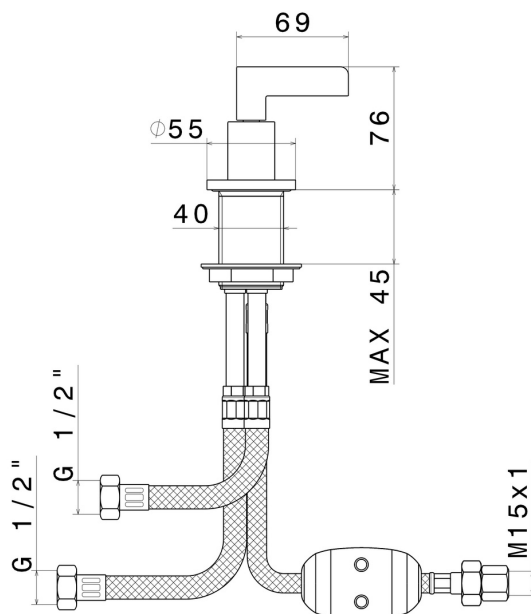

BLINK CHIC

71085.47.083

Inverseur sur plan - finition Groove Bronze

Groove Bronze

CARACTÉRISTIQUES

Matériau

Laiton

Installation

Bord de baignoire

DESSIN TECHNIQUE

BLINK CHIC

71085.47.083

Inverseur sur plan - finition Groove Bronze

FINITIONS DISPONIBLES

47.083

Groove Bronze