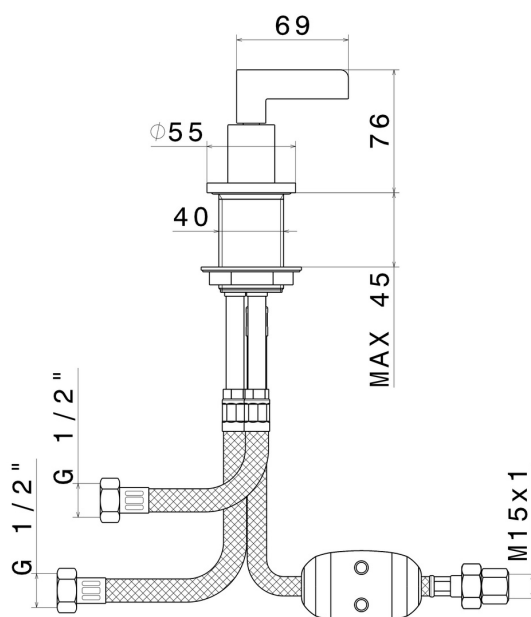

# BLINK CHIC

**71085.58.061**

Inverseur sur plan - finition PVD Copper Bronze

PVD Copper Bronze

## CARACTÉRISTIQUES

Matériau

Laiton

Installation

Bord de baignoire

## DESSIN TECHNIQUE

**BLINK CHIC**

**71085.58.061**

Inverseur sur plan - finition PVD Copper Bronze

**FINITIONS DISPONIBLES**

---

 **58.061**  
PVD Copper Bronze

 **01.093**  
finition Matt Black