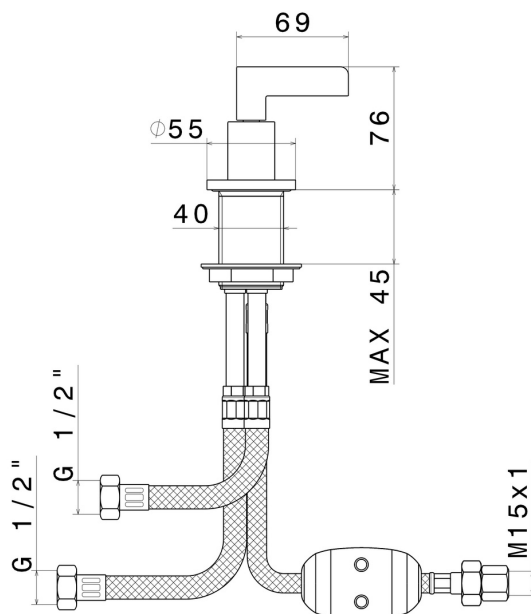

BLINK CHIC

71085.58.063

Inverseur sur plan - finition PVD Gun Metal

PVD Gun Metal

CARACTÉRISTIQUES

Matériau

Laiton

Installation

Bord de baignoire

DESSIN TECHNIQUE

BLINK CHIC

71085.58.063

Inverseur sur plan - finition PVD Gun Metal

FINITIONS DISPONIBLES

58.063

PVD Gun Metal