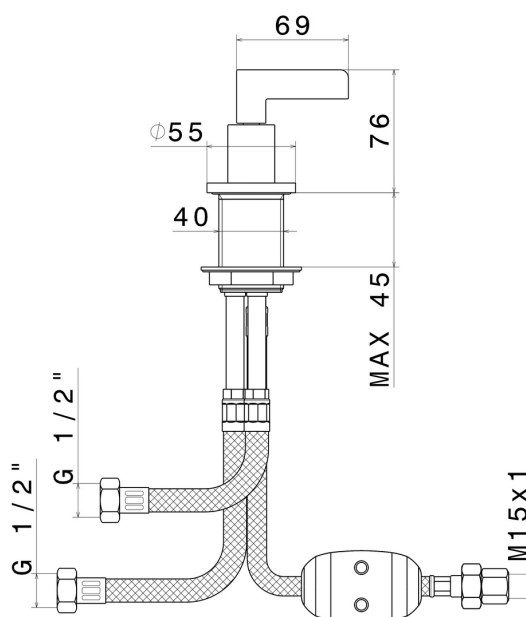

BLINK CHIC

71085.59.098

Inverseur sur plan - finition PVD Brushed Pale Gold

PVD Brushed Pale Gold

CARACTÉRISTIQUES

Matériau

Laiton

Installation

Bord de baignoire

DESSIN TECHNIQUE

BLINK CHIC

71085.59.098

Inverseur sur plan - finition PVD Brushed Pale Gold

FINITIONS DISPONIBLES

59.098

PVD Brushed Pale Gold