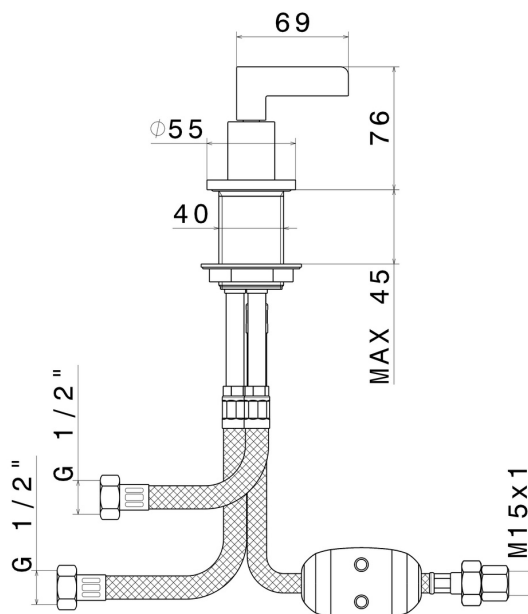

BLINK CHIC

71085.61.020

Inverseur sur plan - finition PVD Glossy Gold

PVD Glossy Gold

CARACTÉRISTIQUES

Matériau

Laiton

Installation

Bord de baignoire

DESSIN TECHNIQUE

BLINK CHIC

71085.61.020

Inverseur sur plan - finition PVD Glossy Gold

FINITIONS DISPONIBLES

61.020

PVD Glossy Gold