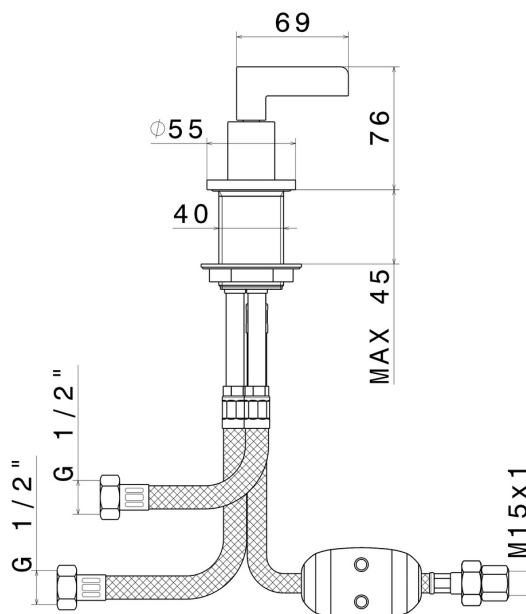

BLINK CHIC

71185.01.093

Inverseur sur plan - finition Matt Black

Luxury

CARACTÉRISTIQUES

Matériau

Laiton

Installation

Bord de baignoire

DESSIN TECHNIQUE

BLINK CHIC

71185.01.093

Inverseur sur plan - finition Matt Black

FINITIONS DISPONIBLES

01.093

Matt Black