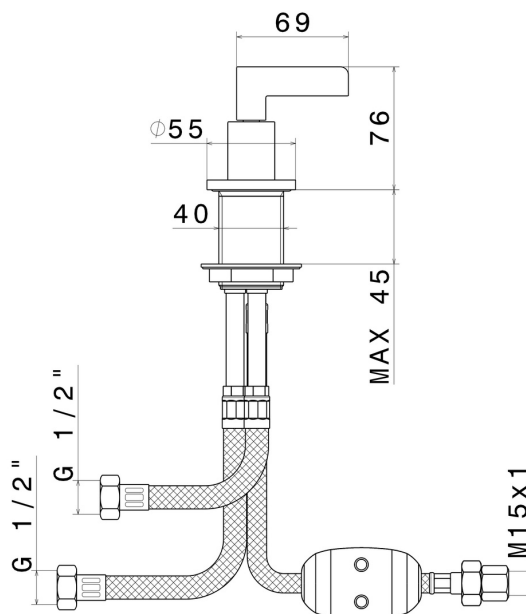

# BLINK CHIC

**71185.21.018**

Inverseur sur plan - finition Chrome

Luxury

Chrome

## CARACTÉRISTIQUES

Matériau

Laiton

Installation

Bord de baignoire

## DESSIN TECHNIQUE

**BLINK CHIC**

**71185.21.018**

Inverseur sur plan - finition Chrome

**FINITIONS DISPONIBLES**

---

**21.018**

Chrome