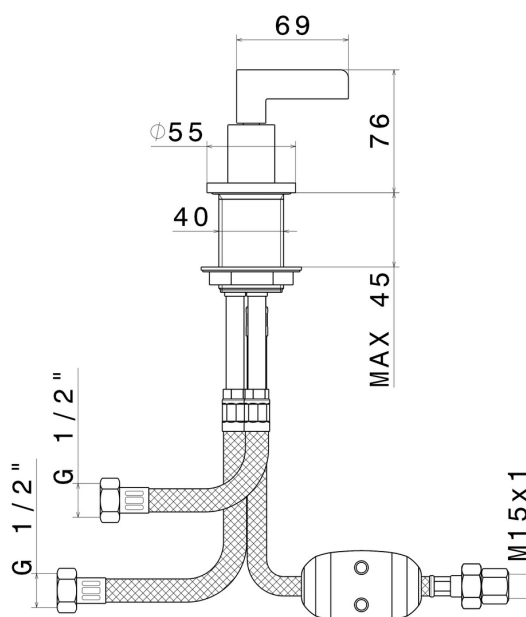

BLINK CHIC

71185.47.083

Inverseur sur plan - finition Groove Bronze

Luxury

Groove Bronze

CARACTÉRISTIQUES

Matériau

Laiton

Installation

Bord de baignoire

DESSIN TECHNIQUE

BLINK CHIC

71185.47.083

Inverseur sur plan - finition Groove Bronze

FINITIONS DISPONIBLES

47.083