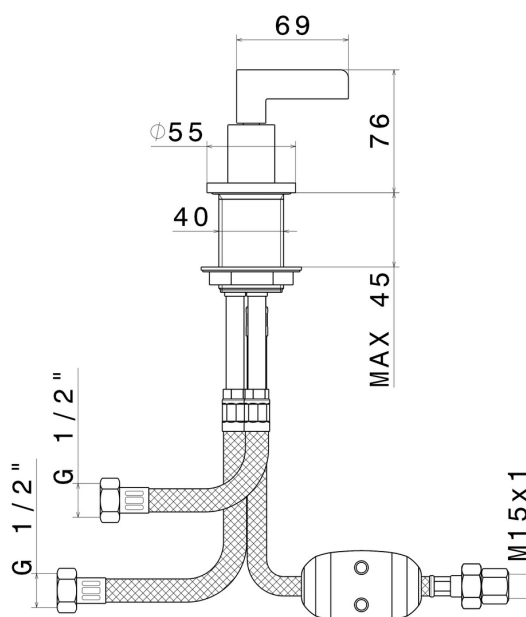

# BLINK CHIC

**71185.58.061**

Inverseur sur plan - finition PVD Copper Bronze

Luxury

PVD Copper Bronze

## CARACTÉRISTIQUES

Matériau

Laiton

Installation

Bord de baignoire

## DESSIN TECHNIQUE

**BLINK CHIC**

**71185.58.061**

Inverseur sur plan - finition PVD Copper Bronze

**FINITIONS DISPONIBLES**

---

 **58.061**  
PVD Copper Bronze

 **01.093**  
finition Matt Black