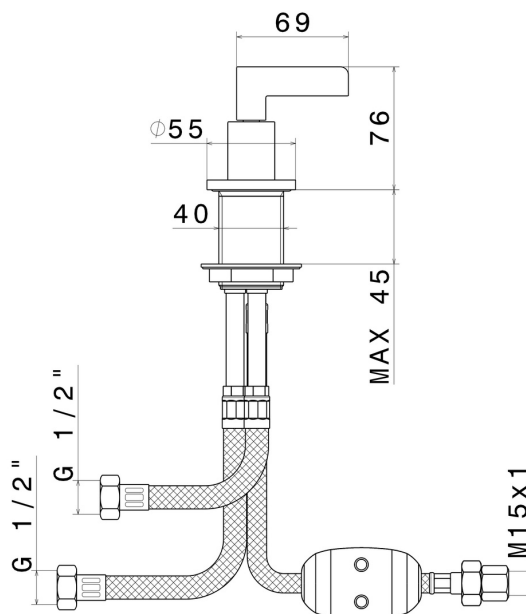

BLINK CHIC

71185.58.063

Inverseur sur plan - finition PVD Gun Metal

Luxury

PVD Gun Metal

CARACTÉRISTIQUES

Matériau

Laiton

Installation

Bord de baignoire

DESSIN TECHNIQUE

BLINK CHIC

71185.58.063

Inverseur sur plan - finition PVD Gun Metal

FINITIONS DISPONIBLES

58.063