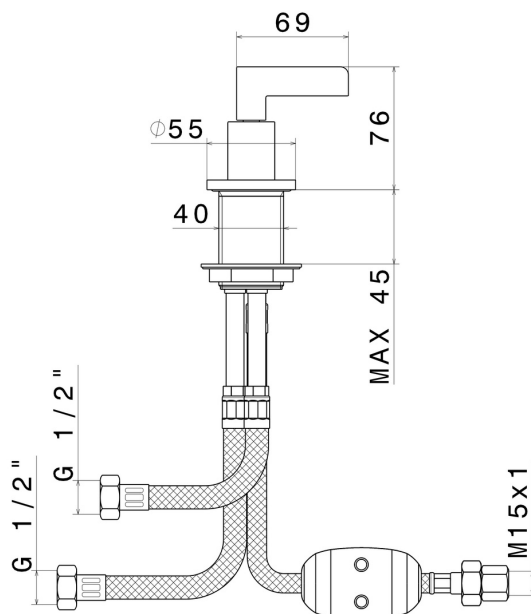

# BLINK CHIC

**71185.59.098**

Inverseur sur plan - finition PVD Brushed Pale Gold

Luxury

PVD Brushed Pale Gold

## CARACTÉRISTIQUES

Matériau

Laiton

Installation

Bord de baignoire

## DESSIN TECHNIQUE

**BLINK CHIC**

**71185.59.098**

Inverseur sur plan - finition PVD Brushed Pale Gold

**FINITIONS DISPONIBLES**

---

**59.098**

PVD Brushed Pale Gold