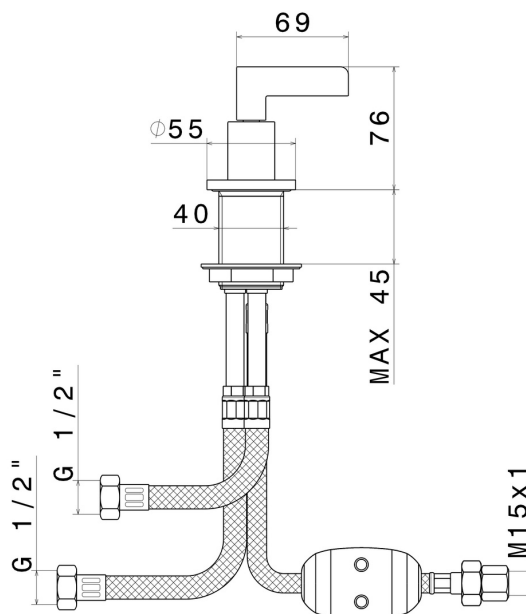

BLINK CHIC

71185.61.020

Inverseur sur plan - finition PVD Glossy Gold

Luxury

PVD Glossy Gold

CARACTÉRISTIQUES

Matériau

Laiton

Installation

Bord de baignoire

DESSIN TECHNIQUE

BLINK CHIC

71185.61.020

Inverseur sur plan - finition PVD Glossy Gold

FINITIONS DISPONIBLES

61.020