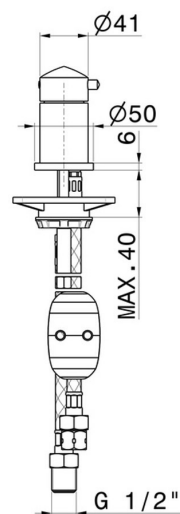

# DELTA ZERO

**72286.01.093**

Inverseur sur plan - finition Matt Black

## CARACTÉRISTIQUES

Matériau	<b>Laiton</b>
Installation	<b>À poser</b>
Type d'inverseur	<b>Inverseur mécanique</b>
Mitigeur d'eau	<b>Mécanique</b>

## DESSIN TECHNIQUE

**DELTA ZERO**

**72286.01.093**

Inverseur sur plan - finition Matt Black

**FINITIONS DISPONIBLES**

---

**01.093**

Matt Black