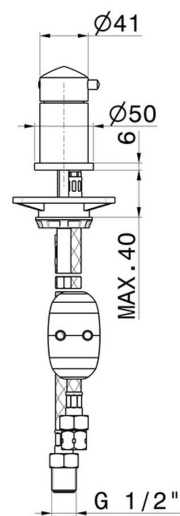

# DELTA ZERO

**72286.21.018**

Inverseur sur plan - finition Chrome

Chrome

## CARACTÉRISTIQUES

Matériau	<b>Laiton</b>
Installation	<b>À poser</b>
Type d'inverseur	<b>Inverseur mécanique</b>
Mitigeur d'eau	<b>Mécanique</b>

## DESSIN TECHNIQUE

**DELTA ZERO**

**72286.21.018**

Inverseur sur plan - finition Chrome

**FINITIONS DISPONIBLES**

---

**21.018**

Chrome