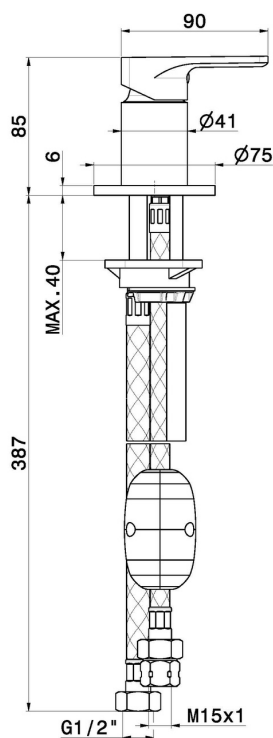

# B-EASY

**72686.01.093**

Inverseur sur plan - finition Matt Black

Matt Black

## CARACTÉRISTIQUES

Matériau	<b>Laiton</b>
Installation	<b>Bord de baignoire</b>
Type de perçage	<b>Monotrou</b>
Type de commande	<b>Monocommande</b>
Type d'inverseur	<b>Inverseur mécanique</b>

## DESSIN TECHNIQUE

Aperçu AR  
essayez-le chez vous

Plus de détails  
sur notre [site web](#)

**B-EASY**

**72686.01.093**

Inverseur sur plan - finition Matt Black

**FINITIONS DISPONIBLES**

---