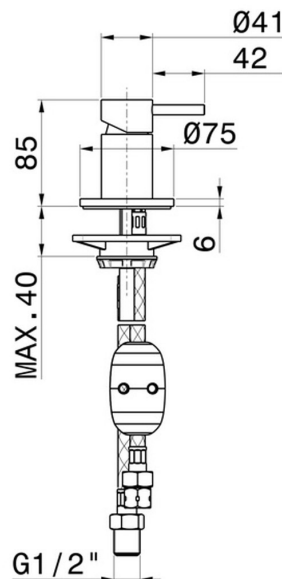

# X-STEEL 316

69686X.59.067

Inverseur sur plan pour baignoire - finition PVD Brushed Copper Bronze

PVD Brushed Copper Bronze

## CARACTÉRISTIQUES

Matériau	<b>Acier inox</b>
Installation	<b>Bord de baignoire</b>
Type de perçage	<b>Monotrou</b>
Type de commande	<b>Monocommande</b>
Type d'inverseur	<b>Inverseur mécanique</b>

## DESSIN TECHNIQUE

**X-STEEL 316**

**69686X.59.067**

Inverseur sur plan pour baignoire - finition PVD Brushed Copper Bronze

**FINITIONS DISPONIBLES**

---

**59.067**

PVD Brushed Copper Bronze