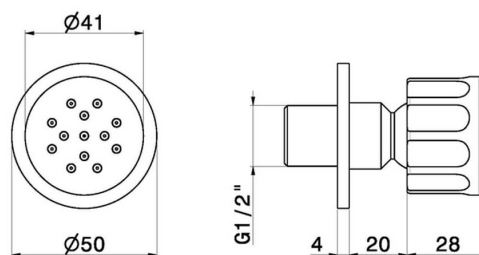

## 567.21.018

Jet latéral articulé, mural, en laiton, avec ornement rond -  
 finition Chrome

### DESSIN TECHNIQUE

---

**567.21.018**

Jet latéral articulé, mural, en laiton, avec ornement rond - finition Chrome