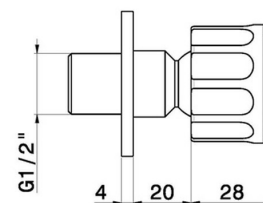

### DESSIN TECHNIQUE

---

**567.59.064**

Jet latéral articulé, mural, en laiton, avec ornement rond - finition PVD Brushed Gun Metal