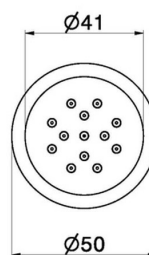

### DESSIN TECHNIQUE

---

**567.59.064**

Jet latéral articulé, mural, en laiton, avec ornement rond - finition PVD Brushed Gun Metal