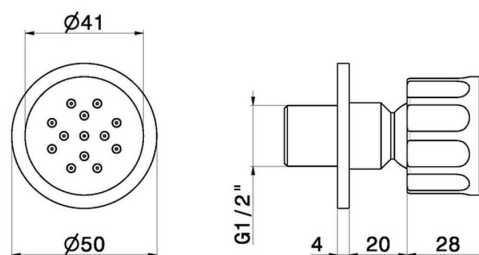

567.61.020

Jet latéral articulé, mural, en laiton, avec ornement rond -
finition PVD Glossy Gold

PVD Glossy Gold

CARACTÉRISTIQUES

Matériau	Laiton
Technologie	Save Water
Installation	Murale

DESSIN TECHNIQUE

567.61.020

Jet latéral articulé, mural, en laiton, avec ornement rond - finition PVD Glossy Gold

FINITIONS DISPONIBLES

61.020

PVD Glossy Gold

01.014

finition Matt White

01.093