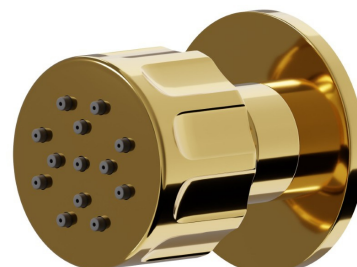

567.61.020

Jet latéral articulé, mural, en laiton, avec ornement rond -
finition PVD Glossy Gold

PVD Glossy Gold

CARACTÉRISTIQUES

Matériau	Laiton
Technologie	Save Water
Installation	Murale

DESSIN TECHNIQUE

567.61.020

Jet latéral articulé, mural, en laiton, avec ornement rond - finition PVD Glossy Gold

FINITIONS DISPONIBLES

61.020

PVD Glossy Gold

01.014

finition Matt White

01.093

finition Matt Black

21.018

finition Chrome

59.064

finition PVD Brushed Gun Metal

59.066

finition PVD Brushed steel

59.067

finition PVD Brushed Copper Bronze

59.098

finition PVD Brushed Pale Gold