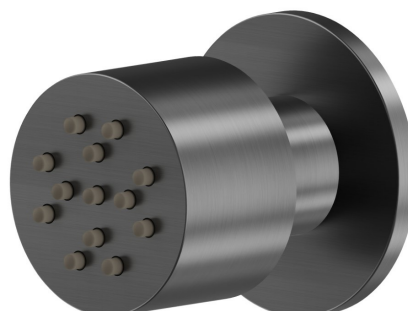

## 553.59.064

Jet latéral orientable, mural, en laiton, avec platine rond -  
finition PVD Brushed Gun Metal

PVD Brushed Gun Metal

### CARACTÉRISTIQUES

---

Matériau

Laiton

### DESSIN TECHNIQUE

---

**553.59.064**

Jet latéral orientable, mural, en laiton, avec platine rond - finition PVD Brushed Gun Metal