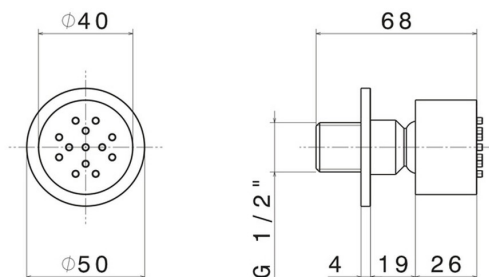

### DESSIN TECHNIQUE

---

**553.59.064**

Jet latéral orientable, mural, en laiton, avec platine rond - finition PVD Brushed Gun Metal