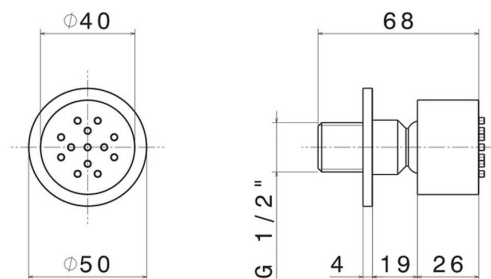

553.59.097

Jet latéral orientable, mural, en laiton, avec platine rond -
finition PVD Brushed Gold

CARACTÉRISTIQUES

Matériau

Laiton

DESSIN TECHNIQUE

553.59.097

Jet latéral orientable, mural, en laiton, avec platine rond - finition PVD Brushed Gold