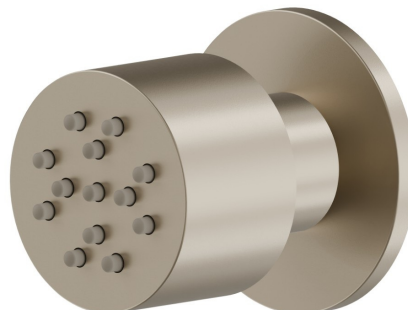

## 553.M0.071

Jet latéral orientable, mural, en laiton, avec platine rond -  
 finition Gold Satin

### CARACTÉRISTIQUES

---

Matériau

Laiton

### DESSIN TECHNIQUE

---

**553.M0.071**

Jet latéral orientable, mural, en laiton, avec platine rond - finition Gold Satin

**FINITIONS DISPONIBLES**

---

**M0.071**

Gold Satin

**01.014**

finition Matt White

**01.093**

finition Matt Black

**21.018**

finition Chrome

**47.083**

finition Groove Bronze