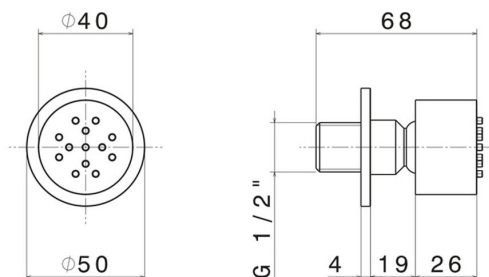

### DESSIN TECHNIQUE

---

**553.M0.071**

Jet latéral orientable, mural, en laiton, avec platine rond - finition Gold Satin

**FINITIONS DISPONIBLES**

---

**M0.071**

Gold Satin