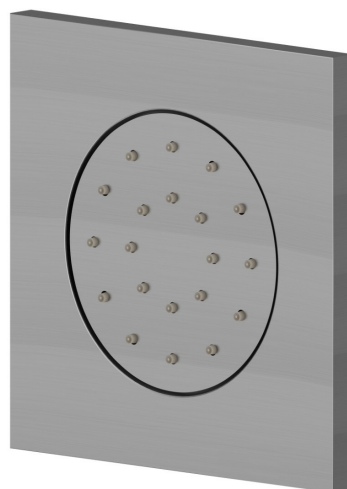

## 563E.59.064

Jet latéral orientable, mural, en laiton, avec rosace carrée.  
Partie externe - finition PVD Brushed Gun Metal

PVD Brushed Gun Metal

### CARACTÉRISTIQUES

---

Matériau	<b>Laiton</b>
Installation	<b>Boîte d'encastrement mural</b>
Nécessaires à l'installation	<b><u>28685.00.000</u></b>

### DESSIN TECHNIQUE

---

**563E.59.064**

Jet latéral orientable, mural, en laiton, avec rosace carrée. Partie externe - finition PVD Brushed Gun Metal

**FINITIONS DISPONIBLES**

---

**59.064**

PVD Brushed Gun Metal