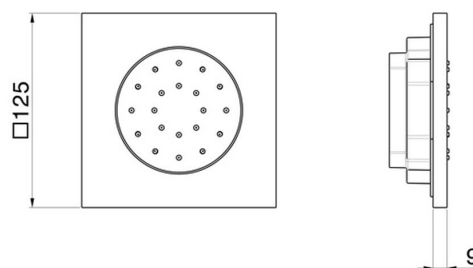

## 563E.59.064

Jet latéral orientable, mural, en laiton, avec rosace carrée.  
Partie externe - finition PVD Brushed Gun Metal

PVD Brushed Gun Metal

### CARACTÉRISTIQUES

---

Matériau	<b>Laiton</b>
Installation	<b>Boîte d'encastrement mural</b>
Nécessaires à l'installation	<b><u>28685.00.000</u></b>

### DESSIN TECHNIQUE

---

**563E.59.064**

Jet latéral orientable, mural, en laiton, avec rosace carrée. Partie externe - finition PVD Brushed Gun Metal

**FINITIONS DISPONIBLES**

---

**59.064**

PVD Brushed Gun Metal